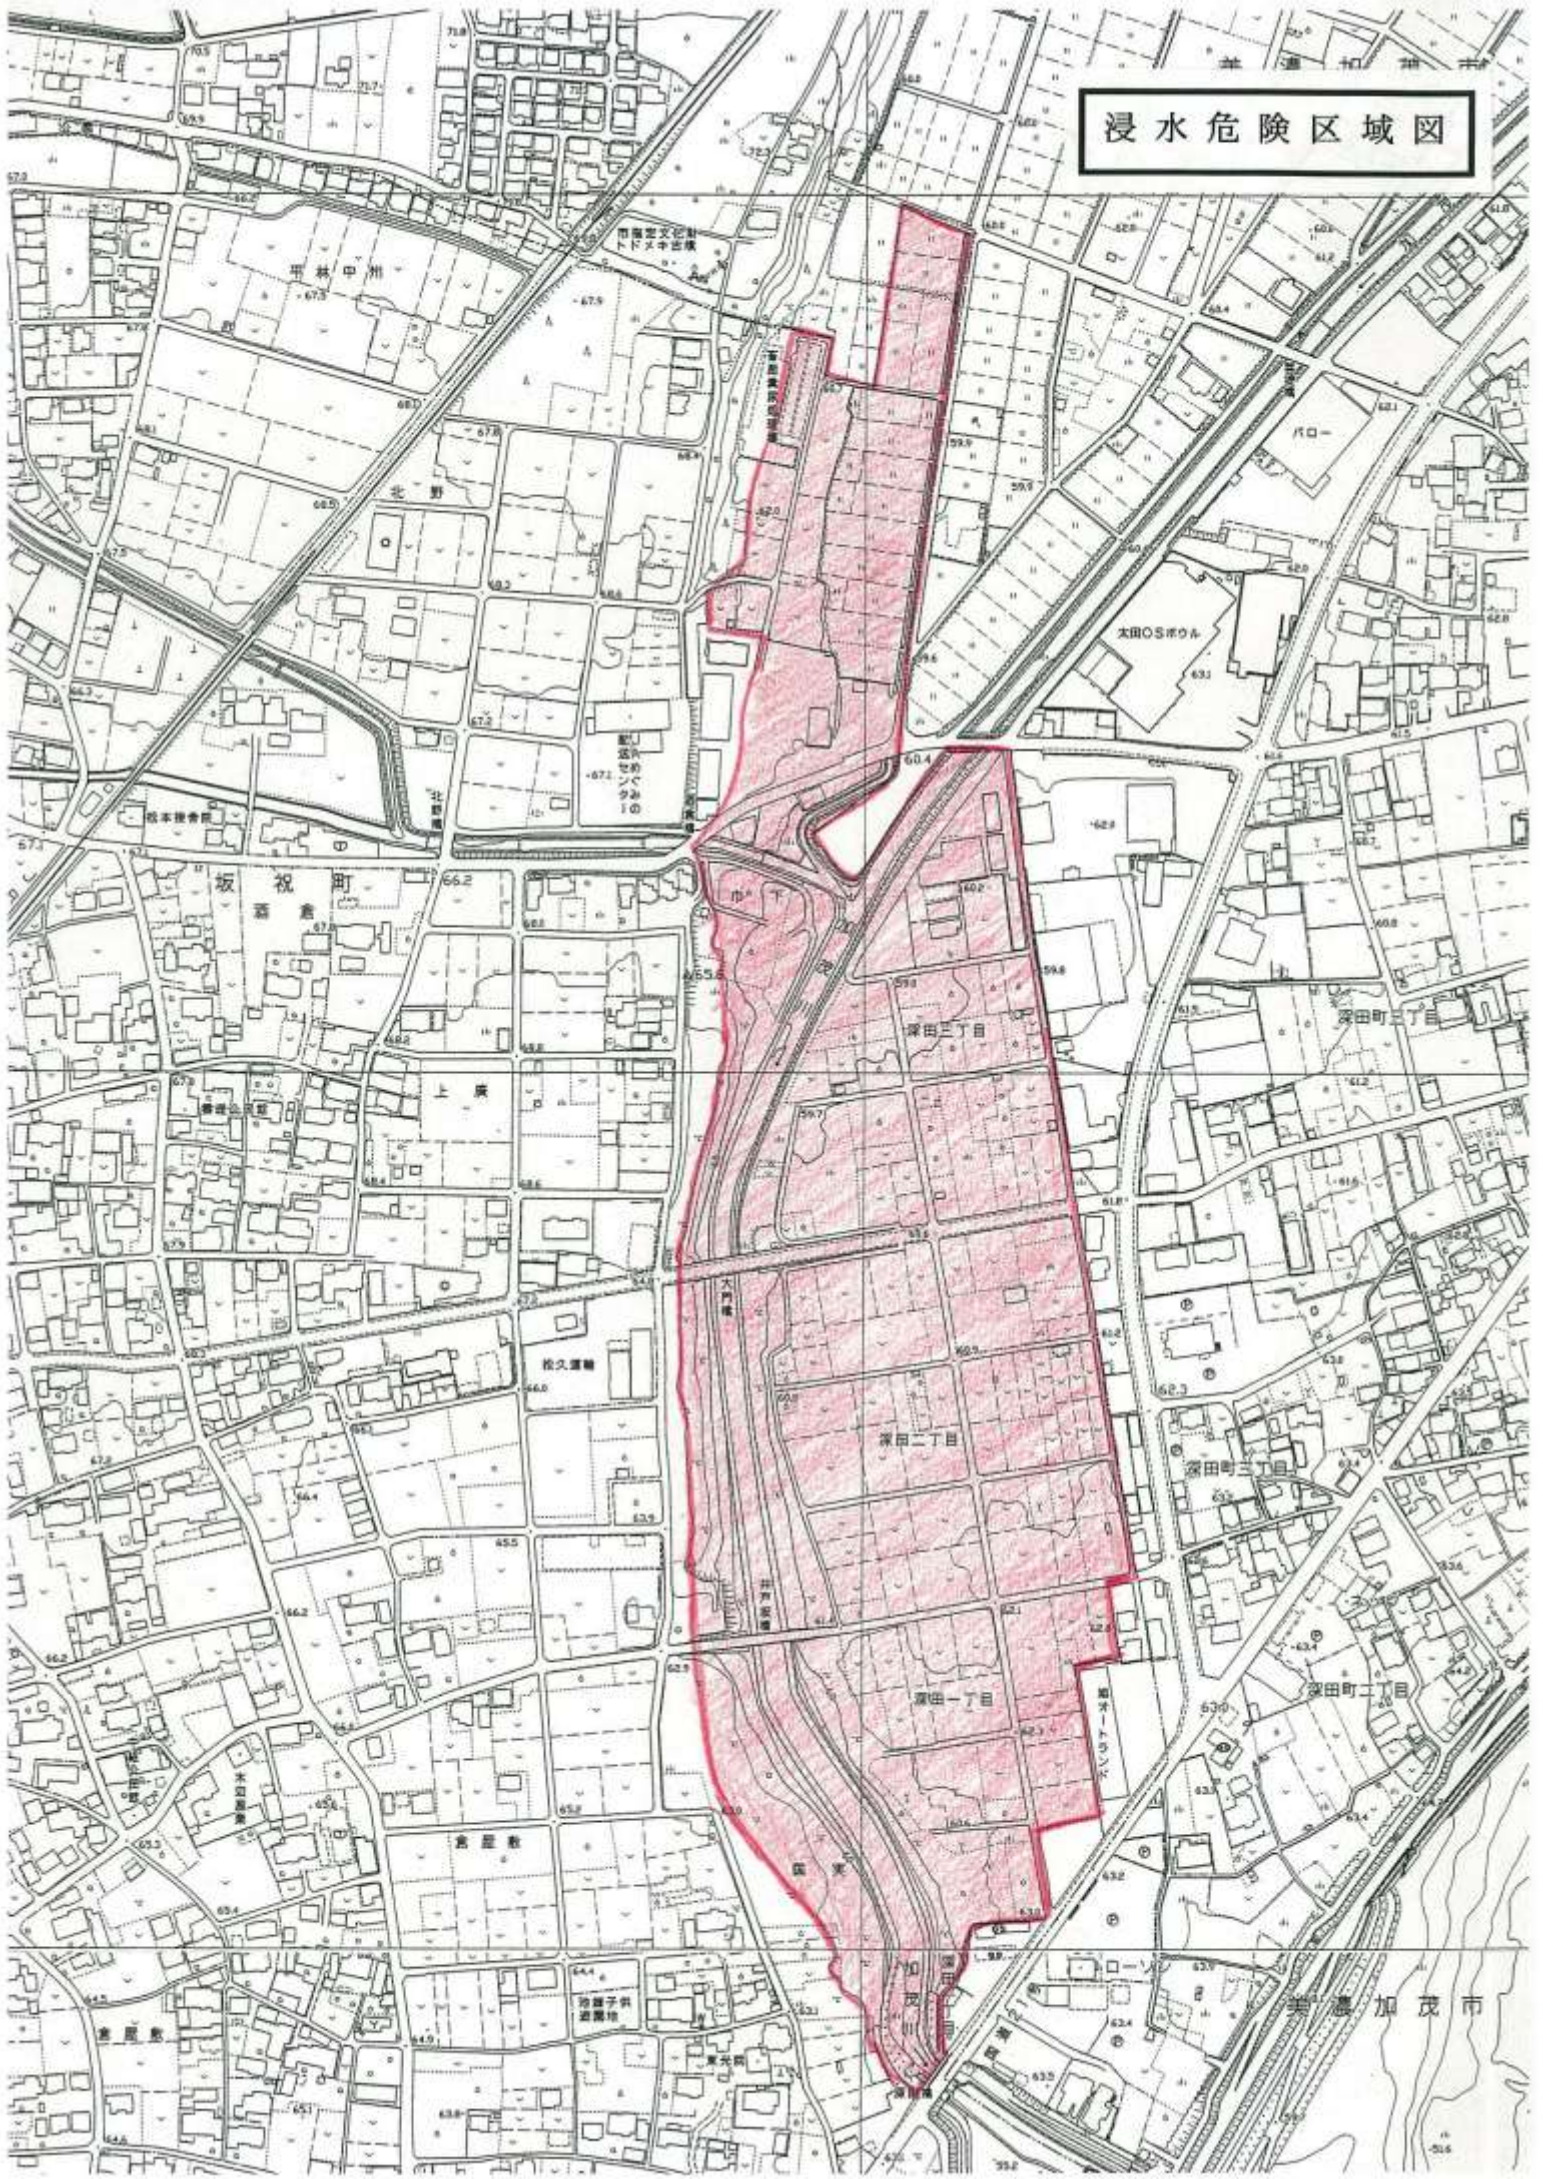

浸水危険区域図

美濃加茂市