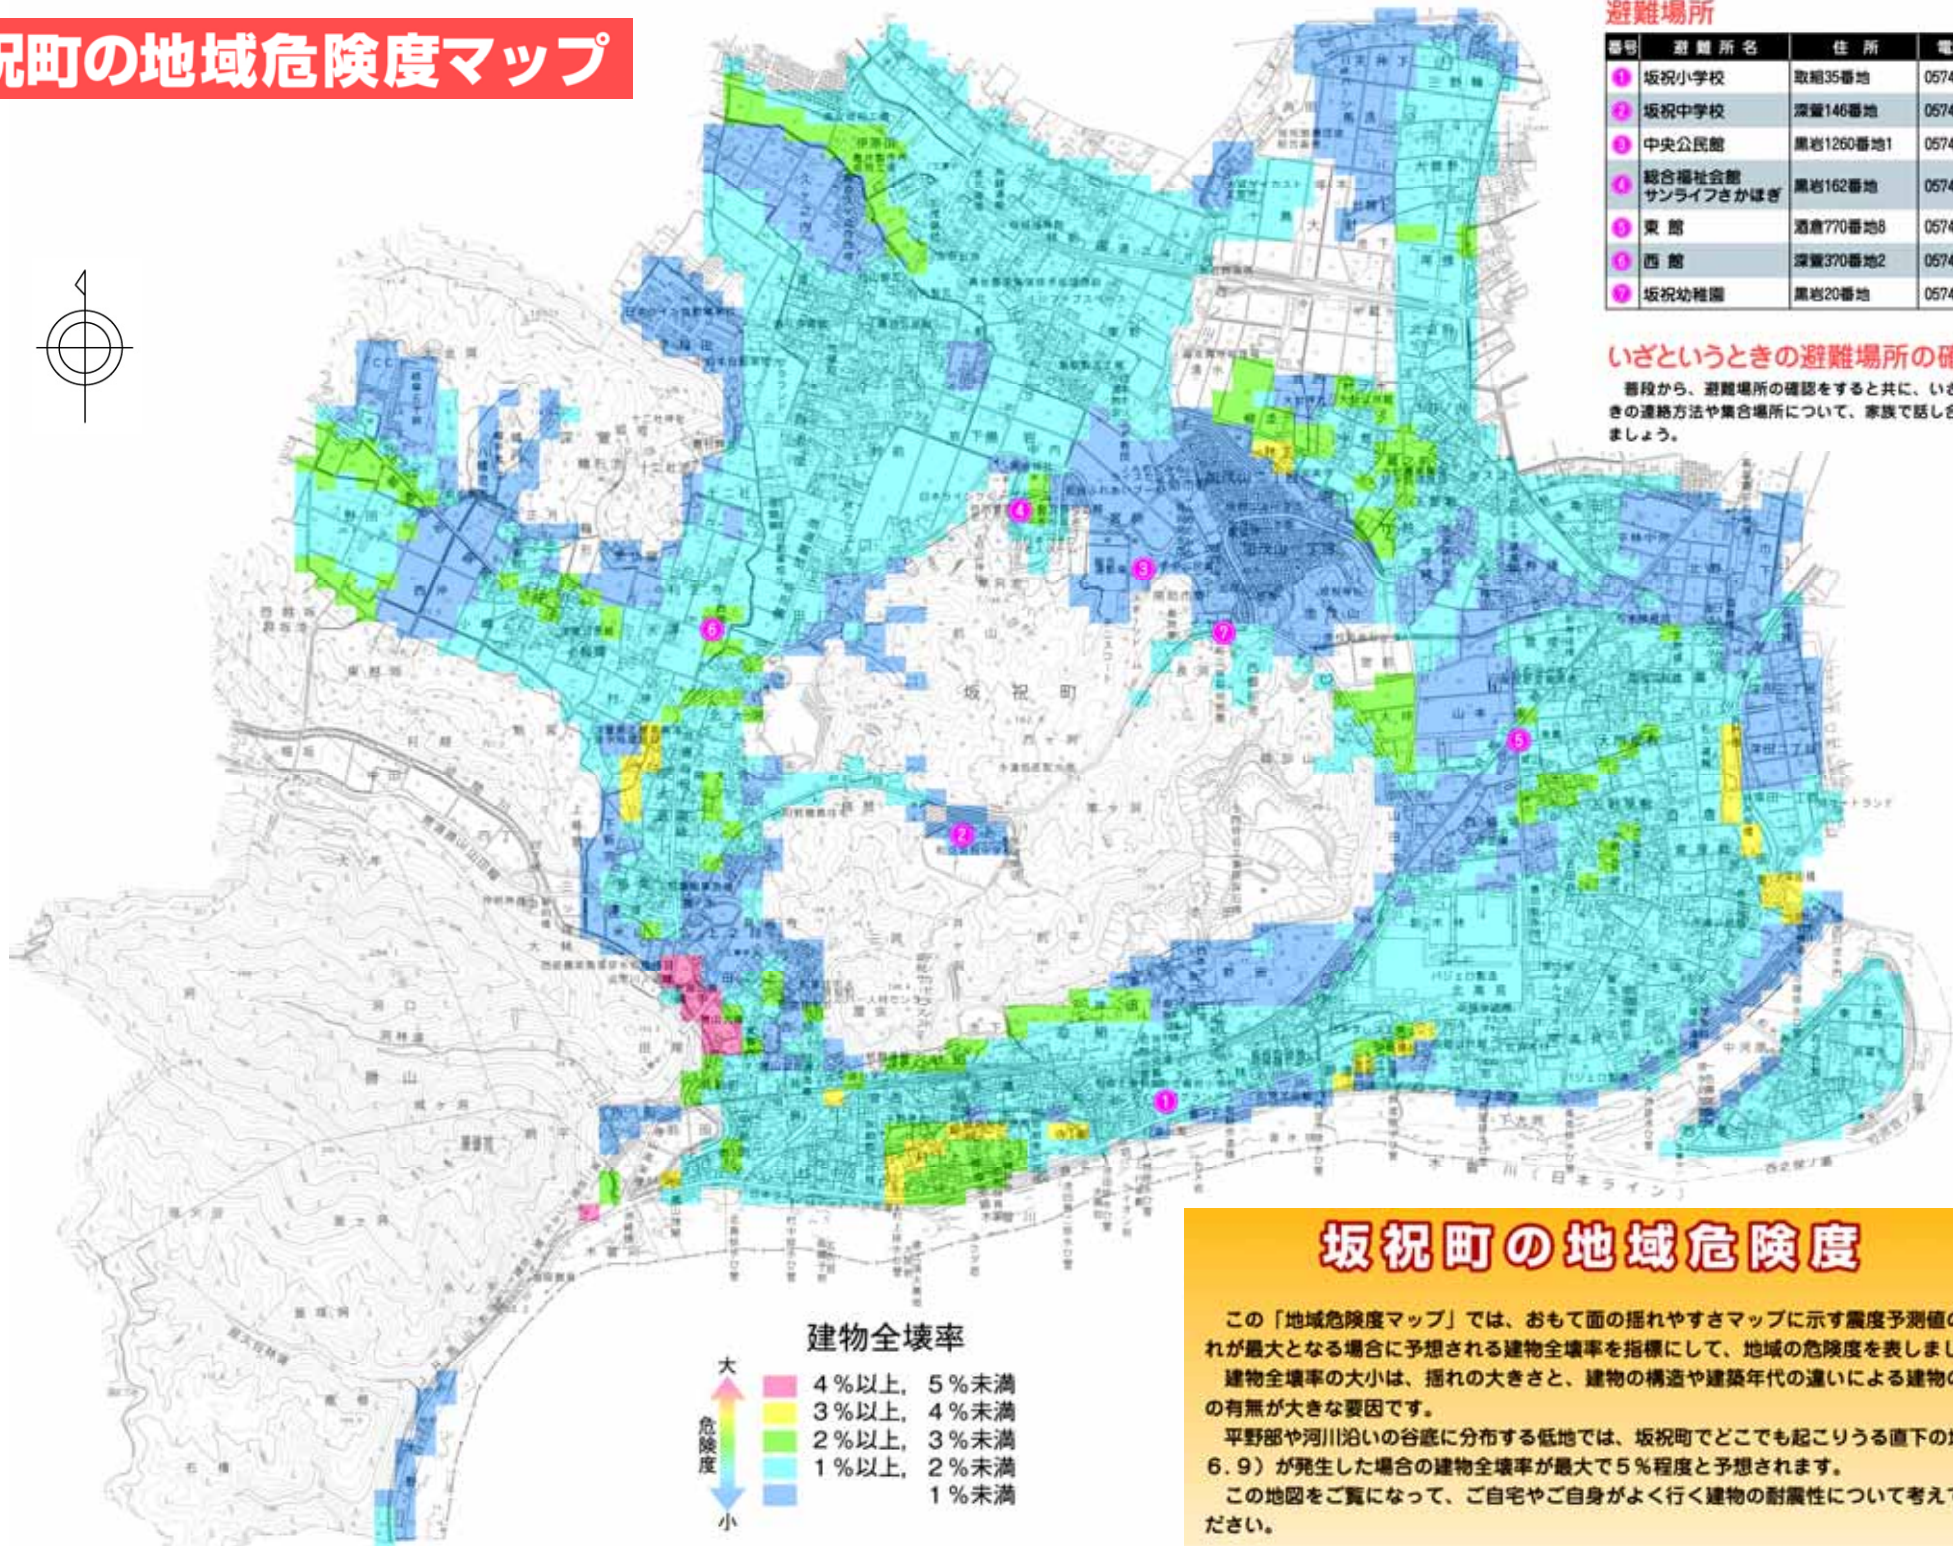

坂祝町の地域危険度マップ

避難場所

番号	避難所名	住所	電話番号
①	坂祝小学校	取組35番地	0574-26-7105
②	坂祝中学校	深堂146番地	0574-26-7512
③	中央公民館	黒岩1260番地1	0574-26-7151
④	総合福祉会館 サンライフさかほぎ	黒岩162番地	0574-27-1222
⑤	東館	酒倉770番地8	0574-25-5281
⑥	西館	深堂370番地2	0574-25-1450
⑦	坂祝幼稚園	黒岩20番地	0574-26-7913

いざというときの避難場所の確認

普段から、避難場所の確認をすると共に、いざというときの連絡方法や集合場所について、家族で話し合っておきましょう。

坂祝町の地域危険度

この「地域危険度マップ」では、おもて面の揺れやすさマップに示す震度予測値の内、揺れが最大となる場合に予想される建物全壊率を指標にして、地域の危険度を表しました。

建物全壊率の大小は、揺れの大きさと、建物の構造や建築年代の違いによる建物の耐震性の有無が大きな要因です。