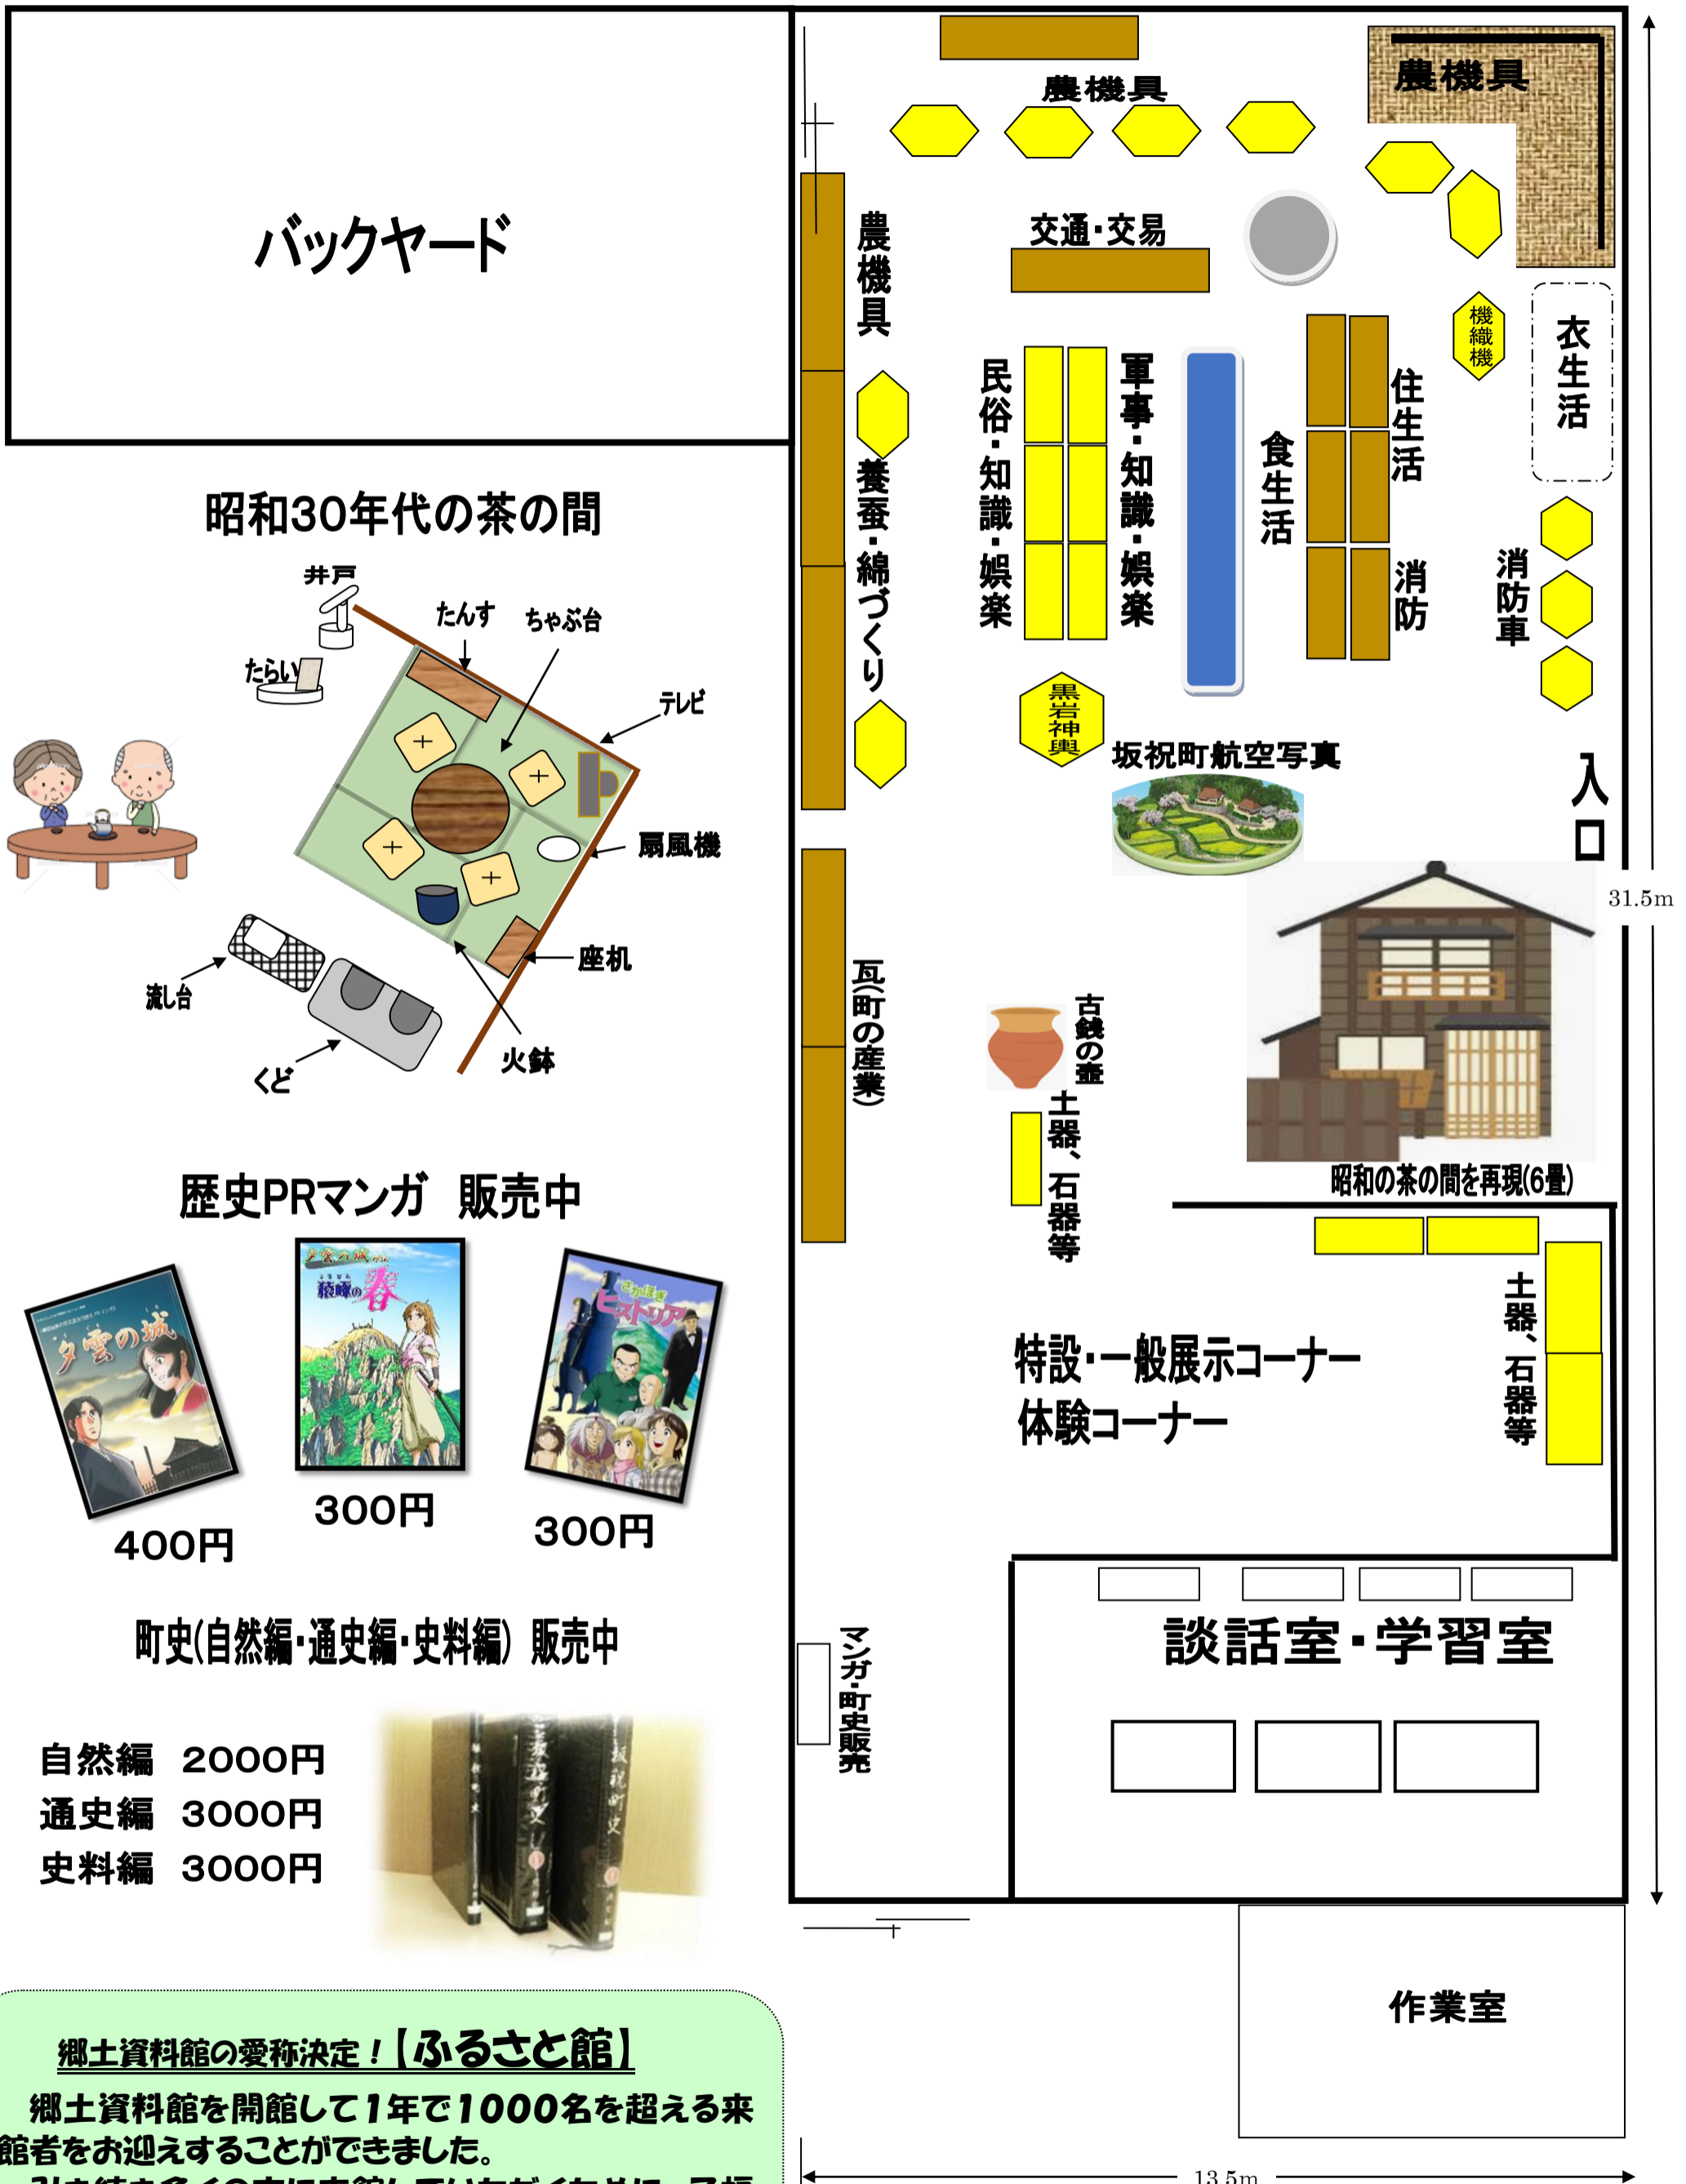

ふるさと館(坂祝町郷土資料館)配置図

31.5m

13.5m

郷土資料館の愛称決定!【ふるさと館】
 郷土資料館を開館して1年で1000名を超える来館者をお迎えすることができました。
 引き続き多くの方に来館していただくために、又幅広く活用し皆さんに愛される施設であるために愛称を「ふるさと館」に決定しました。