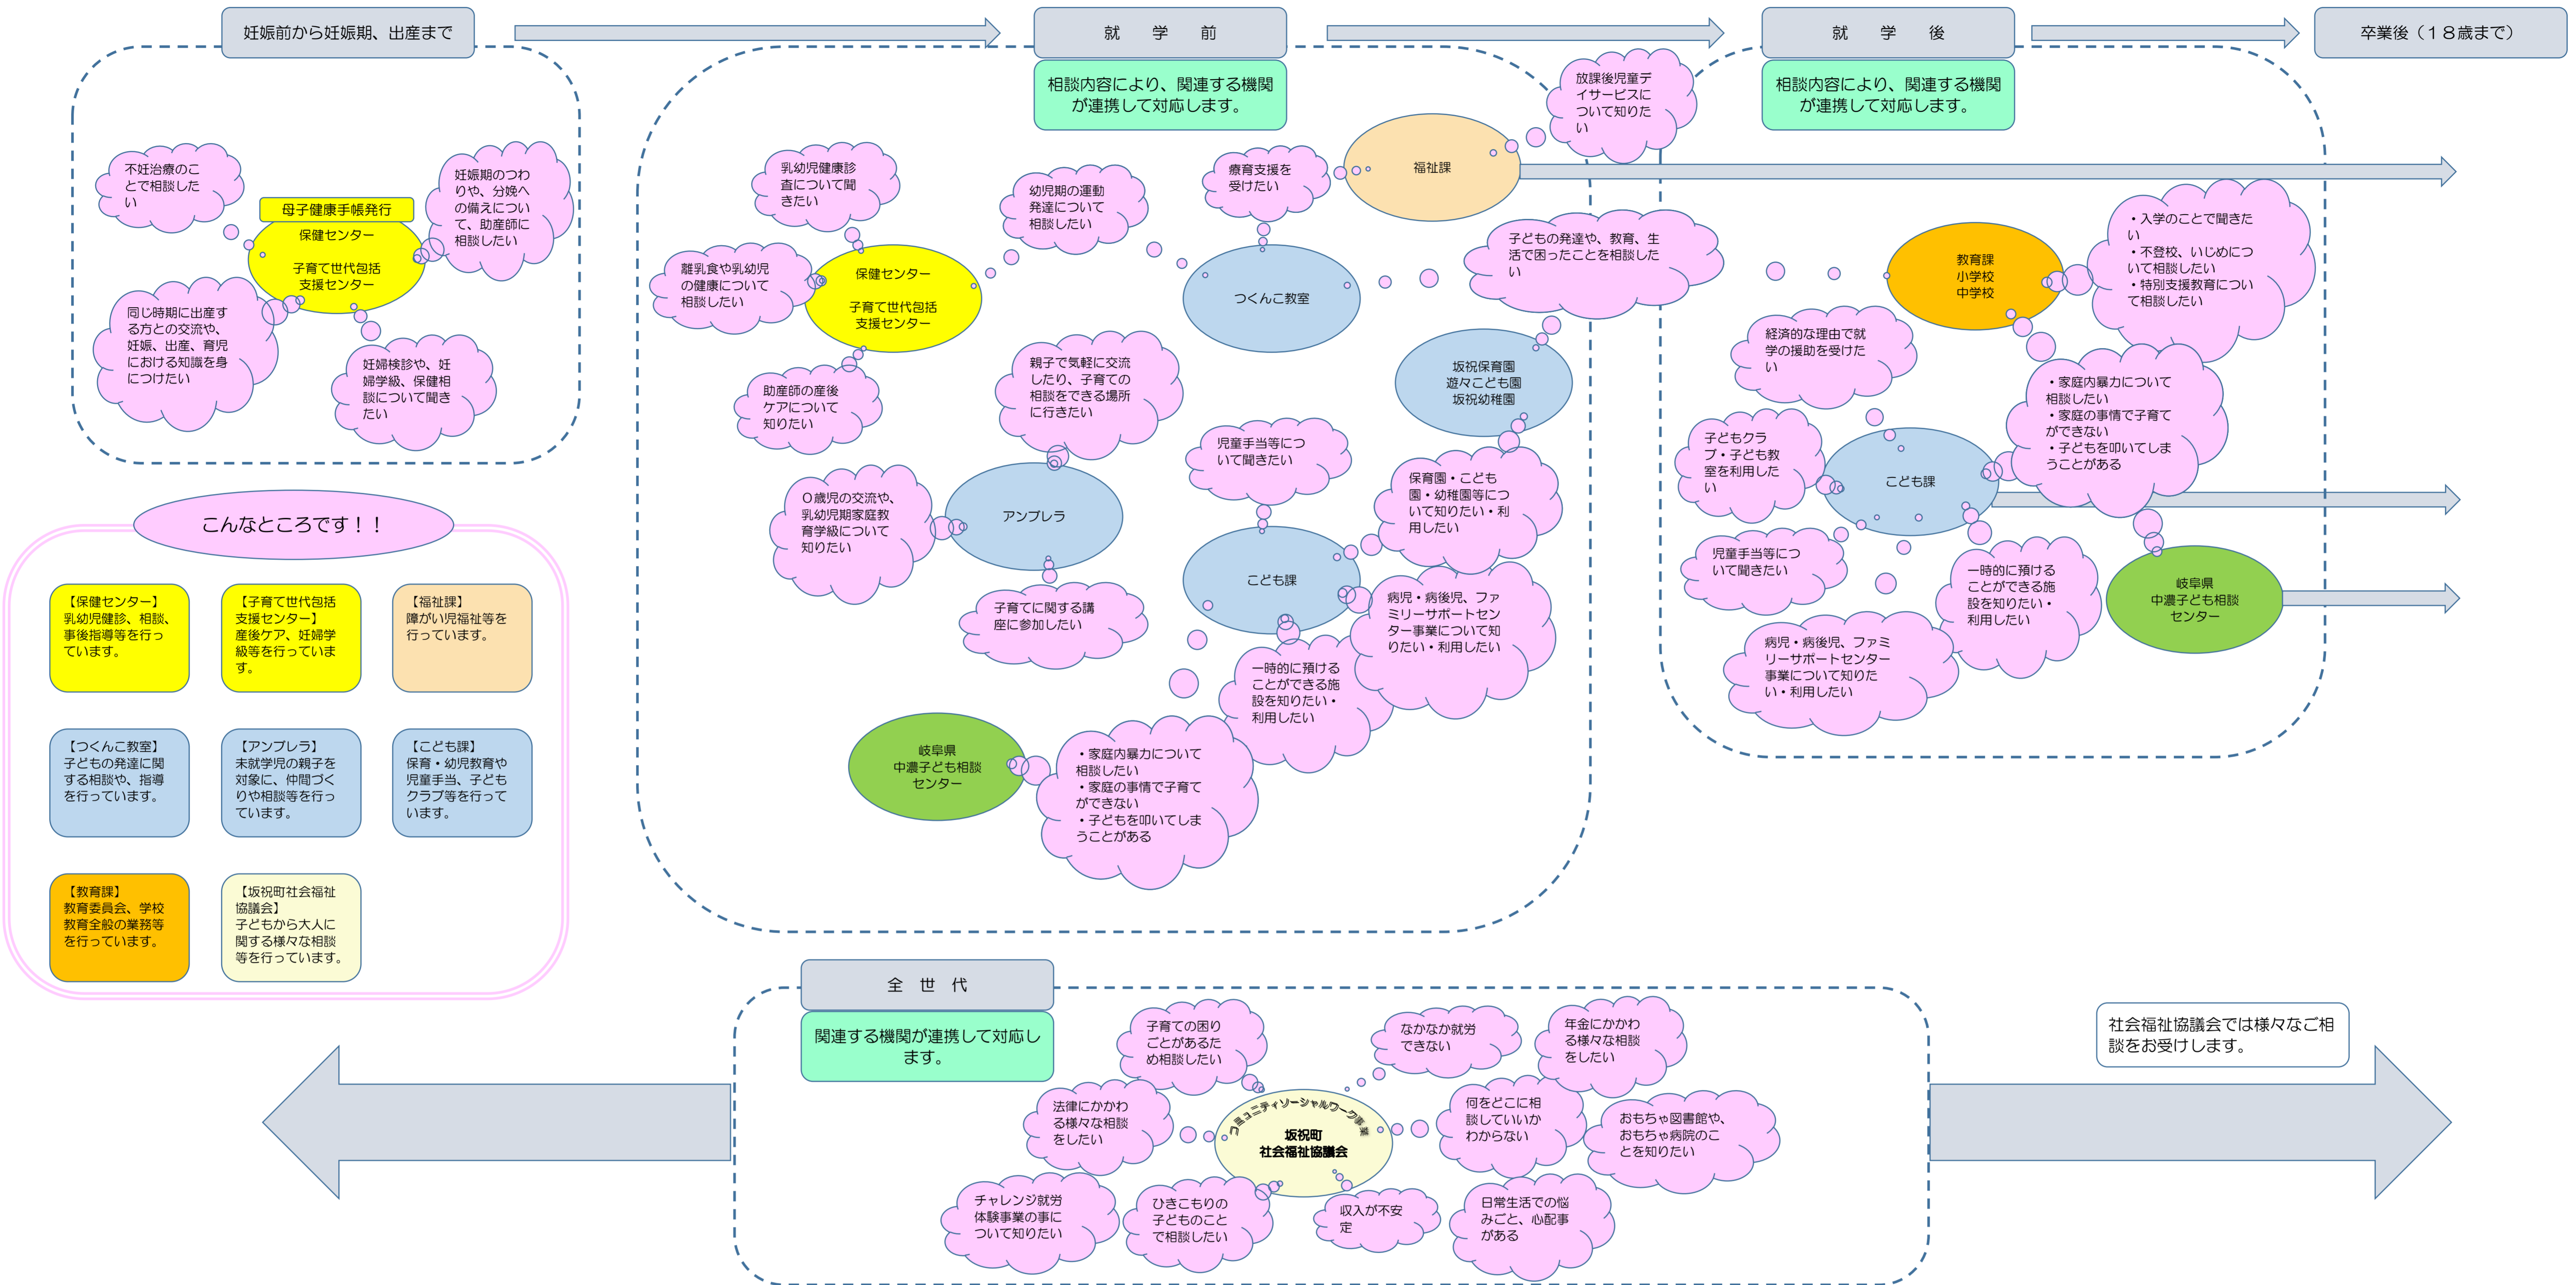

# 「子育て」悩んだらここに聞いてみよう！

## こんなところですよ！！

- 【保健センター】** 乳幼児健診、相談、事後指導等を行っています。
- 【子育て世代包括支援センター】** 産後ケア、妊婦学級等を行っています。
- 【福祉課】** 障がい児福祉等を行っています。
- 【つくんこ教室】** 子どもの発達に関する相談や、指導を行っています。
- 【アンブレラ】** 未就学児の親子を対象に、仲間づくりや相談等を行っています。
- 【こども課】** 保育・幼児教育や児童手当、子どもクラブ等を行っています。
- 【教育課】** 教育委員会、学校教育全般の業務等を行っています。
- 【坂祝町社会福祉協議会】** 子どもから大人に関する様々な相談等を行っています。

相談内容の一例

	相談内容	相談場所
妊娠前から妊娠中 出産まで	不妊治療のことで相談したい	保健センター又は子育て世代包括支援センター
	母子健康手帳のことで聞きたい	保健センター又は子育て世代包括支援センター
	妊娠期のつわりや、分娩への備えについて助産師に相談したい	保健センター又は子育て世代包括支援センター
	同じ時期に出産する方との交流や、妊娠、出産、育児における知識を身につけたい	保健センター又は子育て世代包括支援センター
	妊婦検診や、妊婦学級、保健相談について聞きたい	保健センター又は子育て世代包括支援センター
就学前	乳幼児健康診査について聞きたい	保健センター又は子育て世代包括支援センター
	離乳食や乳幼児の健康について相談したい	保健センター又は子育て世代包括支援センター
	助産師の産後ケアについて知りたい	保健センター又は子育て世代包括支援センター
	食育教室等に通いたい	保健センター
	子どもの福祉医療費助成について知りたい	窓口税務課
0歳児の交流や、乳幼児期家庭教育学級について知りたい	アンブレラ	

	相談内容	相談場所
就学前	親子で気軽に交流したり、子育ての相談ができる場所に行きたい	アンブレラ
	児童手当・児童扶養手当について聞きたい	こども課
	保育園・こども園・幼稚園等について内容を聞いたり利用したい	こども課
	一次的に預けることができる施設を知りたい・利用したい	こども課
	ファミリーサポートセンター事業を利用したい	こども課
	病児・病後児保育について知りたい・利用したい	こども課
	家庭内暴力について相談したい	こども課 中濃子ども相談センター
	家庭の事情で子育てができない	こども課 中濃子ども相談センター
	子どもを叩いてしまうことがある	こども課 中濃子ども相談センター
	療育支援を受けたい	つくんこ教室
障害児支援について知りたい	福祉課	