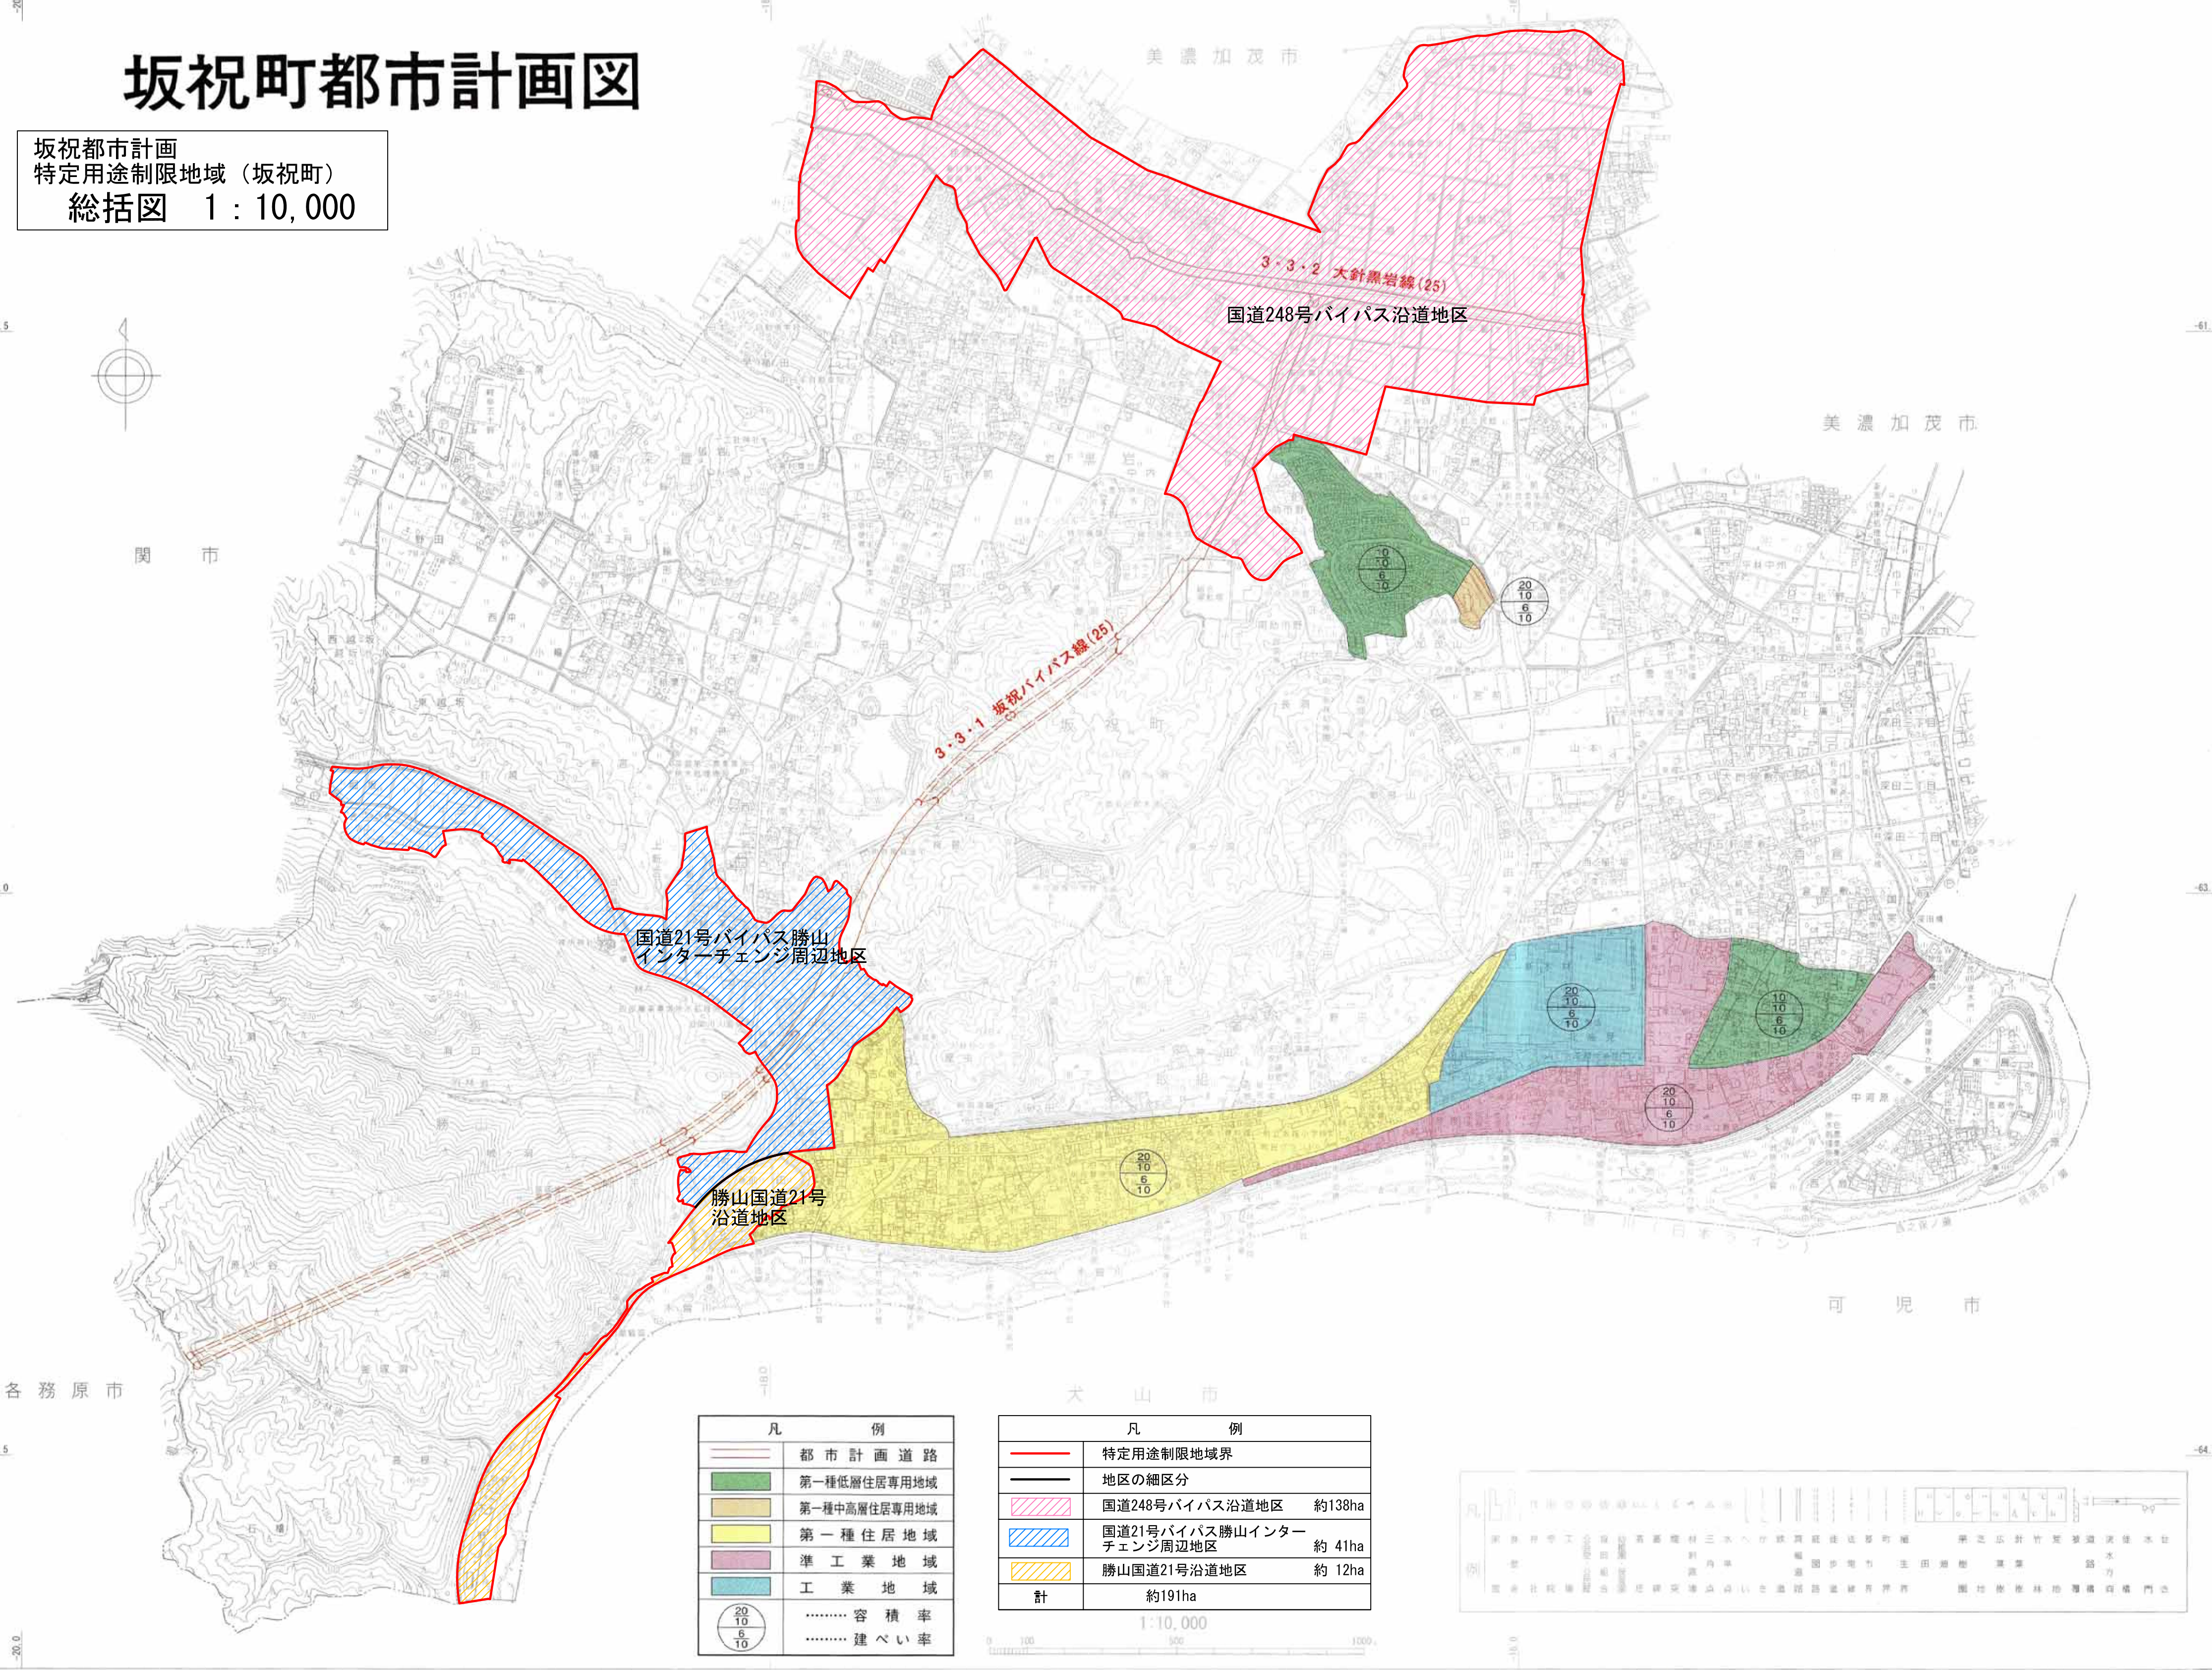

坂祝町都市計画図

坂祝都市計画
 特定用途制限地域（坂祝町）
 総括図 1 : 10,000

-61.5

関 市

美濃加茂市

美濃加茂市

-63.0

-63.0

各務原市

犬山市

可児市

-64.5

-64.5

凡	例
	都市計画道路
	第一種低層住居専用地域
	第一種中高層住居専用地域
	第一種住居地域
	準工業地域
	工業地域
 容積率
 建ぺい率

凡	例
	特定用途制限地域界
	地区の細区分
	国道248号バイパス沿道地区 約138ha
	国道21号バイパス勝山インターチェンジ周辺地区 約41ha
	勝山国道21号沿道地区 約12ha
計	約191ha

1:10,000