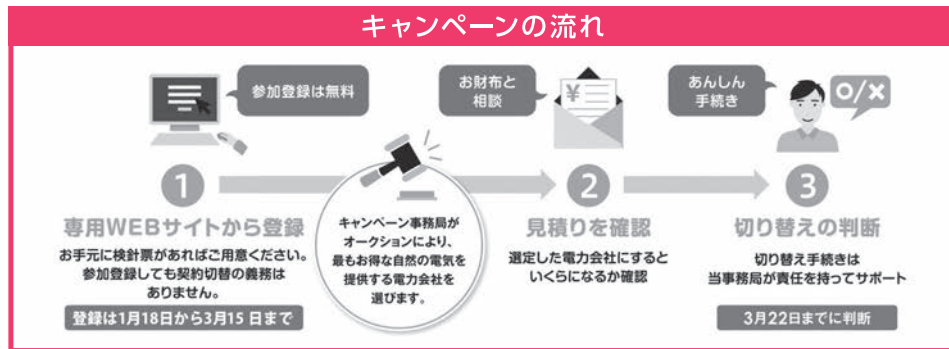

d ボタンを押して
地元情報をゲット!

今月のピックアップ情報

再エネ由来電気グループ購入「EE電」キャンペーン第1弾参加者募集!

岐阜県では、脱炭素社会の実現に向けて、再生可能エネルギーの利用促進に取り組んでいます。1月18日より、県民のみなさまに環境にやさしい再エネ電力を選択できる機会を提供するため、再エネ電気のグループ購入事業「EE電(いいでん)」を実施します。ぜひご参加ください。

※本キャンペーンは中部電力管内にお住まいの岐阜県民を対象に実施します。関西・北陸電力管内にお住まいの方は今回のキャンペーン対象ではありません。

※参加登録しても現在の電力契約から切り替える義務はありません。見積り額に納得いただけた場合に切り替えいただけます。

◆ 問/岐阜県EE電事務局(県協定締結事業者: アイチューナー株式会社)
☎0120(457)200 ※受付時間10:00~18:00(土・日・祝日を除く)
✉gifu_energy@group-buy.jp

EE電 気になるギモン

Q なぜ電気代がおトクになるの?
A 参加者が多く集まるほどグループ購入の規模が大きくなるため、割安な料金メニューが提供しやすくなります。