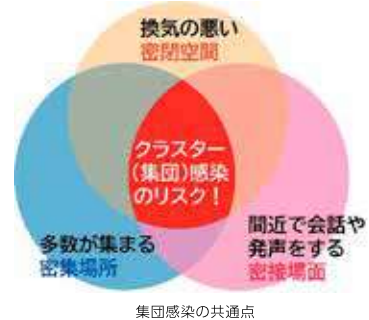

岐阜県からのお知らせ

点字版・音声版をご希望の方は、県庁広報課へご連絡ください
音声版には、CD(デザイナー編集)での提供と音声用のテキストデータの配信もあります

●県の人口

1,985,602人 (1,317人減)
※令和2年2月1日現在 ※()内は前月との比較

 県政広報テレビ番組
「ぎふ県政ほっとライン」

 「清流の国ぎふ
岐阜県ミナモダより」

ぎふちゃん(8ch)データ放送で
「岐阜県からのお知らせ」も
配信!

 ボタンを押して
地元情報をゲット!

📌 今月のピックアップ情報

新型コロナウイルス感染症拡大防止にご協力をお願いします

新型コロナウイルス感染症拡大防止のため、以下の徹底をお願いします。

- (1) 不要不急の外出は控えてください。
- (2) **3つの条件**が揃う場(密閉空間、密集場所、密接場面)を徹底的に避けてください。
- (3) 飛沫感染を防ぐため、定期的に換気をしてください。
- (4) 外出時には必ずマスクを着用してください。
- (5) 外出先からの帰宅時や食事前などは、こまめに手洗いをしてください。

咳エチケット

皆さまのご理解ご協力をお願いします。

📦 情報ボックス

県広報は県公式ウェブサイト、広報紙ポータルサイト「マイ広報紙」・「岐阜イーブックス」、広報紙アプリ「マチイロ」でも公開中!
※掲載している二次元コードは、スマートフォンの機種やアプリなどによって、読み込めない場合があります

アイコン説明
催し 募集 資格・研修 その他

📢 外国人観光客の受入環境整備事業に対して補助します

宿泊施設などに対して、受入環境整備にかかる費用の補助金を交付しています。