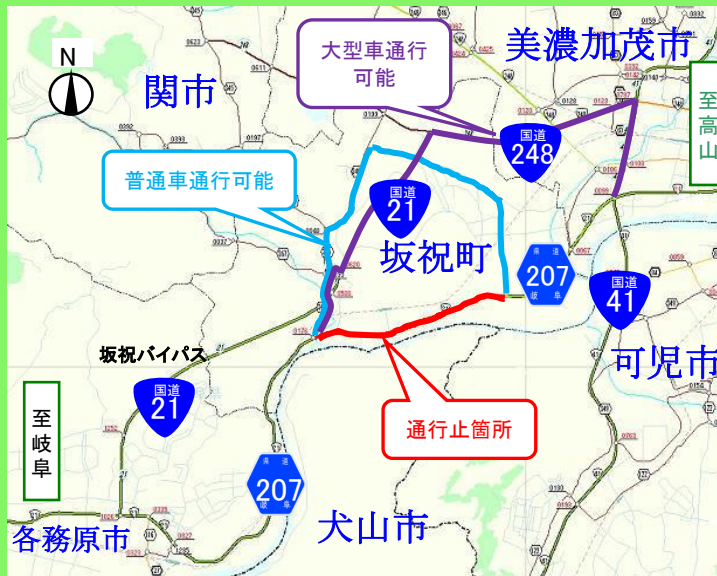

## 県道207号 早朝通行止について

県道207号(岐阜県加茂郡坂祝町勝山地内)において、水防法に基づく勝山陸閘水防訓練の為、早朝通行止となります。

### 早朝通行止期間

【規制日】令和5年9月10日(日)

【規制時間】午前4:00～午前5:00

【規制区間】岐阜県加茂郡坂祝町勝山西～酒倉間(勝山西交差点～酒倉交差点間 延長=約2,600m)

※訓練(通行止)の実施又は中止の判断は、9月9日(土)17:00の天候で決定します。予備日の設定はありません。

### 位置図