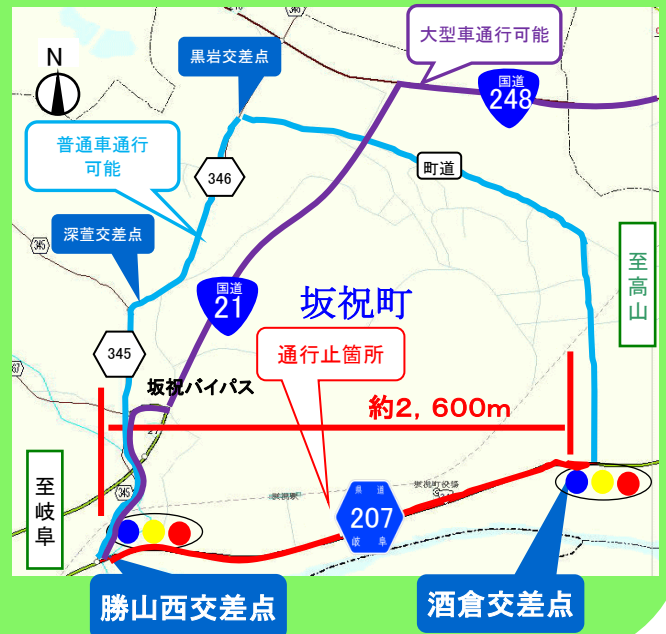

通行止箇所

問い合わせ先

- ●岐阜県 可茂土木事務所 施設管理課
- ●坂祝町役場 総務課

TEL 0574-25-3111
FAX 0574-25-0355
TEL 0574-66-2401
FAX 0574-27-1808